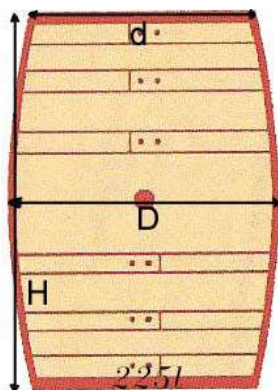

BARRIQUE CLASSICA 225LT. A RICHIESTA DISPONIBILE ANCHE DA 300 LT E 500LT
 Le misure sotto riportate sono indicative in quanto variabili da costruttore a costruttore

CAPACITA'	A-H cm	D cm	D cm
225LT	95	70	60
300LT	105	80	60
500LT	110	95	80

Diverse versioni disponibili dalla semplice botte, alla versione con porta-ghiaccio inox (capacità 2 bottiglie), alla versione con tavolo diam 1000mm ad incasso, accessori da incorporare quali porta-bicchieri, porta-ombrellone personalizzabili, anche con incisioni.